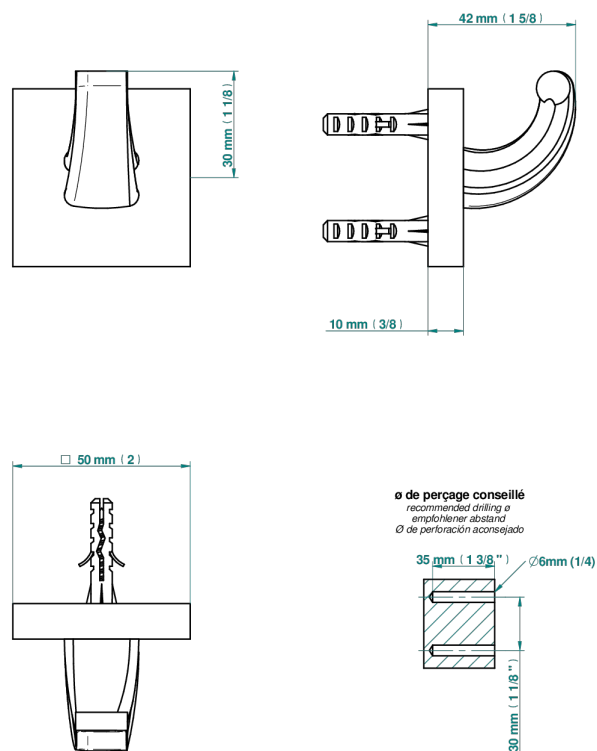

PROFIL ИНКРУСТАЦИЯ LALIQUE

A6G-508

Крючок для халатов одинарный

THG[®]
PARIS

18848

16/02/2021

ХАРАКТЕРИСТИКИ

- Профил инкрустация LaliQue
- Крючок для халатов одинарный