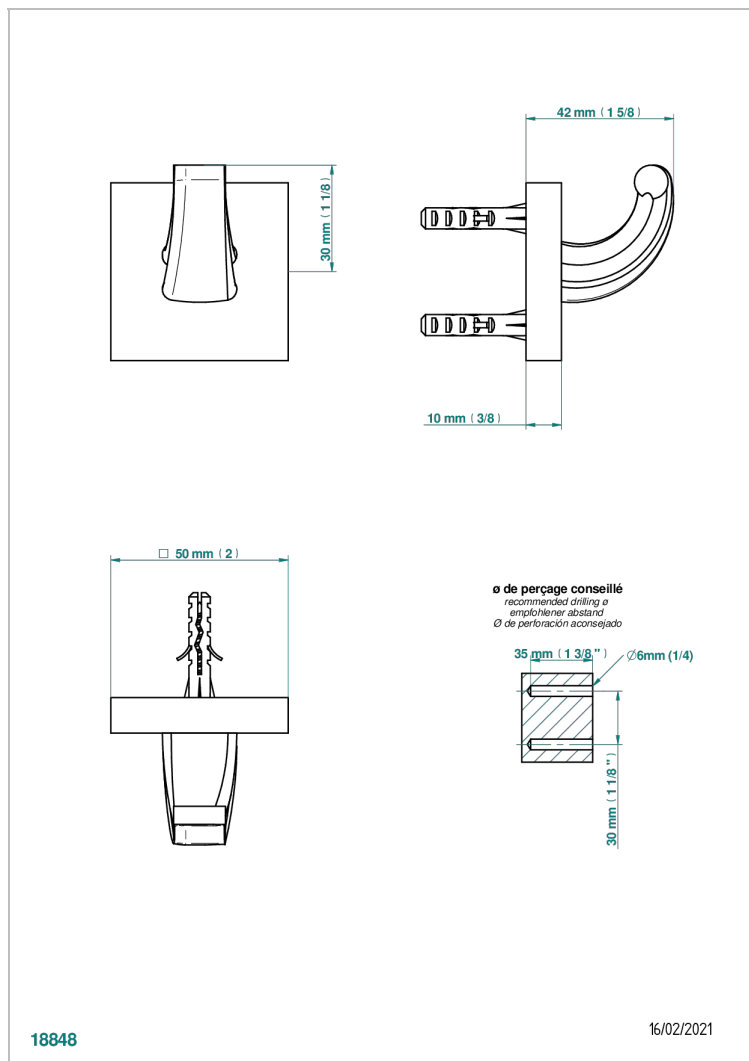

PROFIL LALIQUE CRISTAL CLAIR

A6G-508

Porte-peignoir avec crochet virgule

THG[®]
PARIS

CARACTÉRISTIQUES

- Accessoire en laiton

FINITIONS DISPONIBLES

Bronze clair - D01
Chromé - A02
Chromé / doré - G02
Chromé mat - C02
Doré brillant - F01
Doré mat - F07