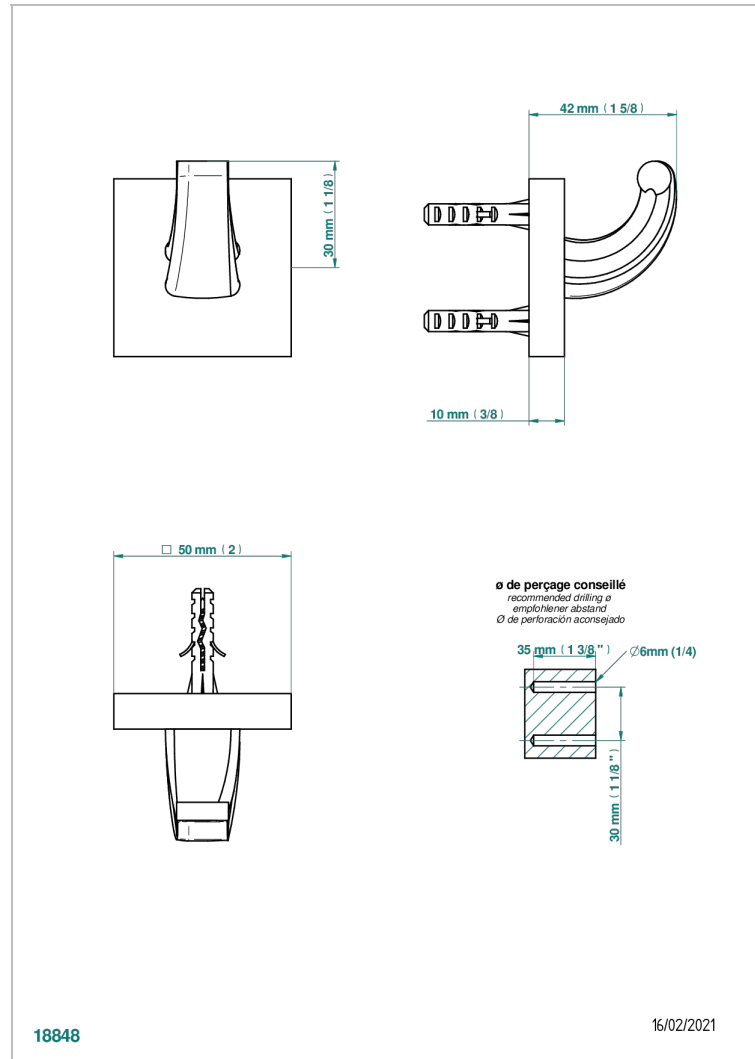

# PROFIL METAL A MANETTES

A6B-508

Porte-peignoir avec crochet virgule

THG<sup>®</sup>  
PARIS

## CARACTÉRISTIQUES

- Accessoire en laiton