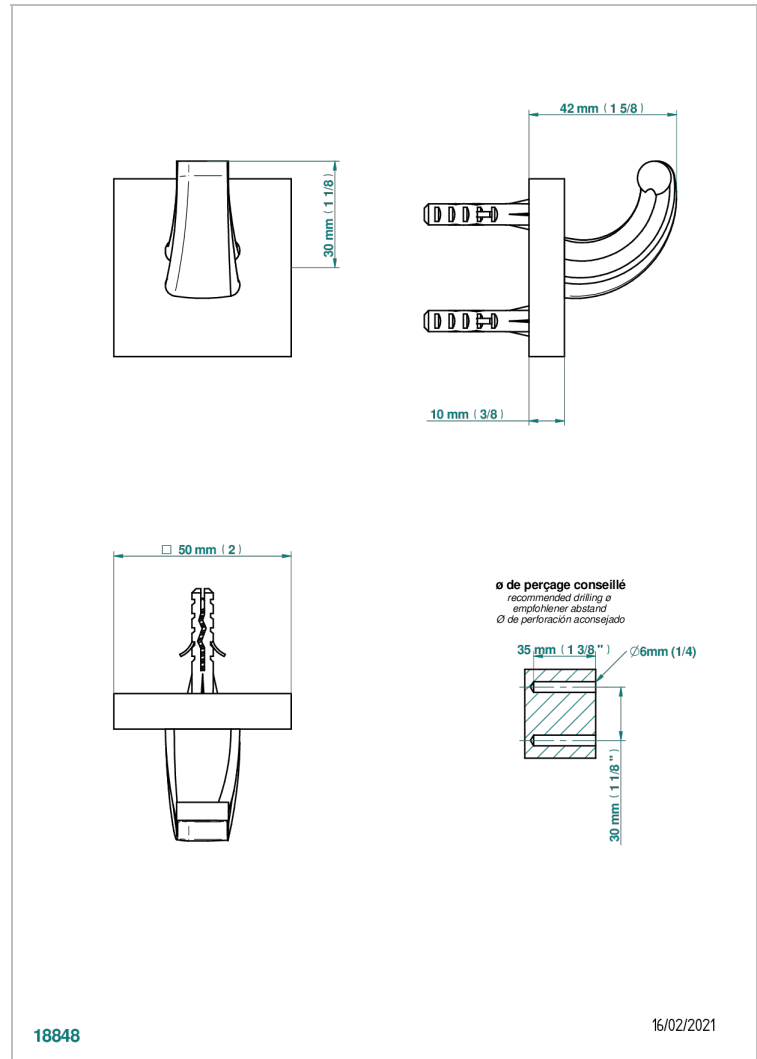

PROFIL METAL CON MANETAS

A6B-508

Percha pequeña

THG[®]
PARIS

18848

16/02/2021

CARACTERÍSTICAS

- Perfil metal con manetas
- Percha pequeña