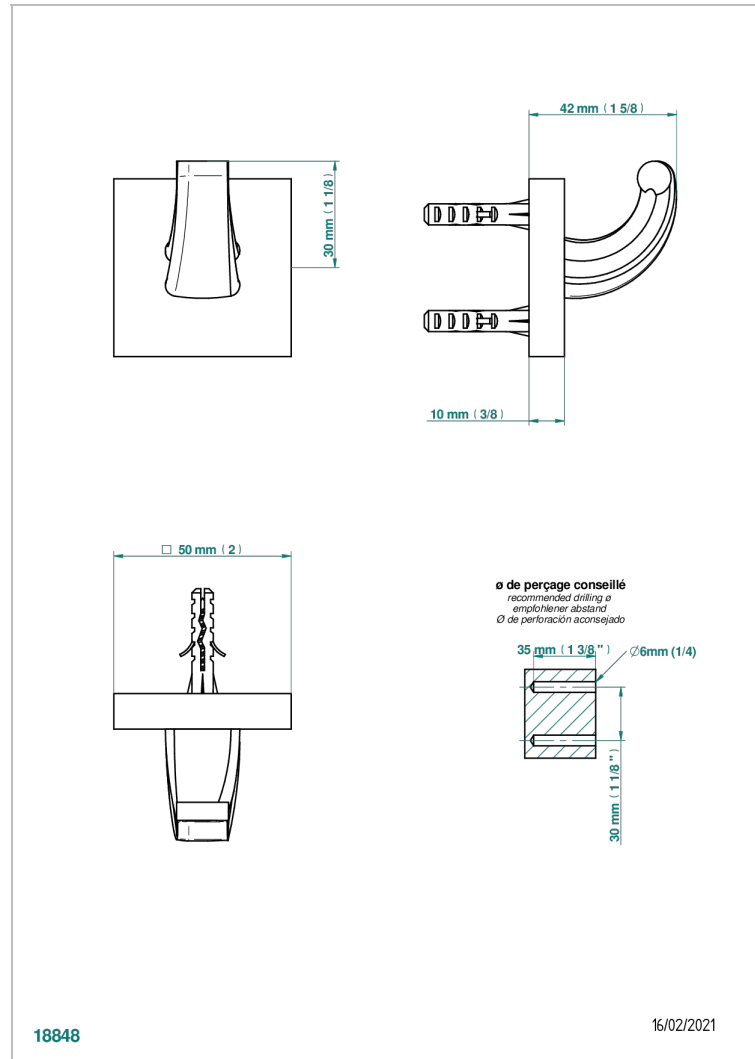

PROFIL METAL A MANETTES

A6B-508

Porte-peignoir avec crochet virgule

THG[®]
PARIS

CARACTÉRISTIQUES

- Accessoire en laiton

FINITIONS DISPONIBLES

Bronze clair - D01
Chromé - A02
Chromé / doré - G02
Chromé mat - C02
Doré brillant - F01
Doré mat - F07