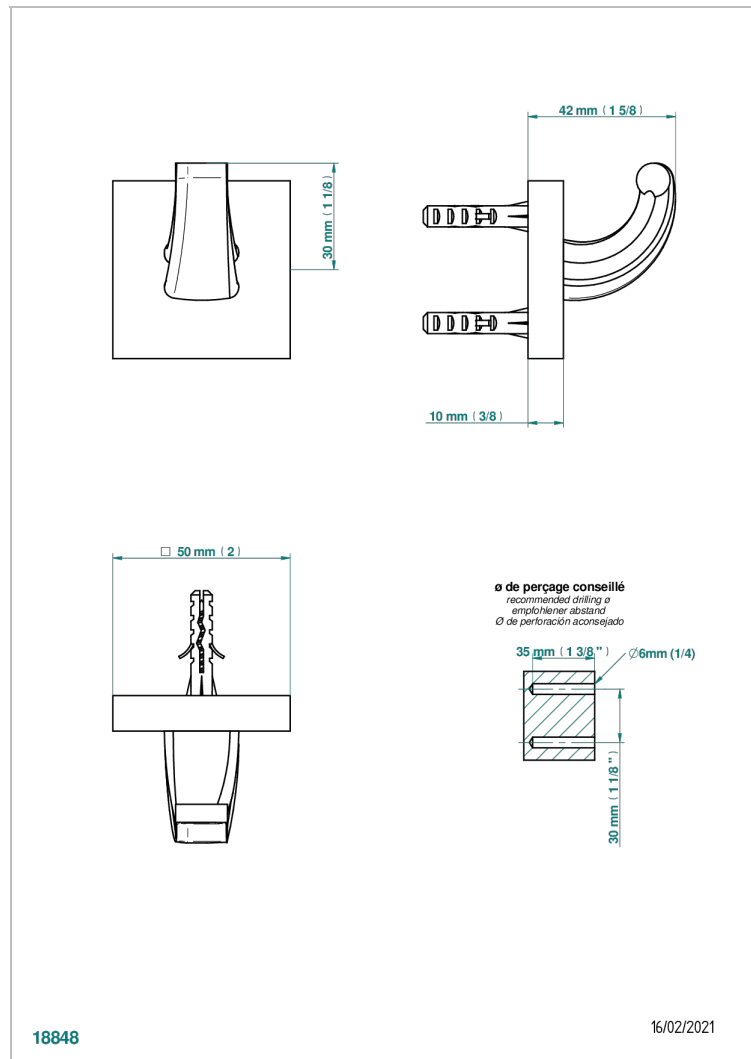

PROFIL METAL CON MANETAS

A6B-508

Percha pequeña

THG[®]
PARIS

18848

16/02/2021

CARACTERÍSTICAS

- Perfil metal con manetas
- Percha pequeña