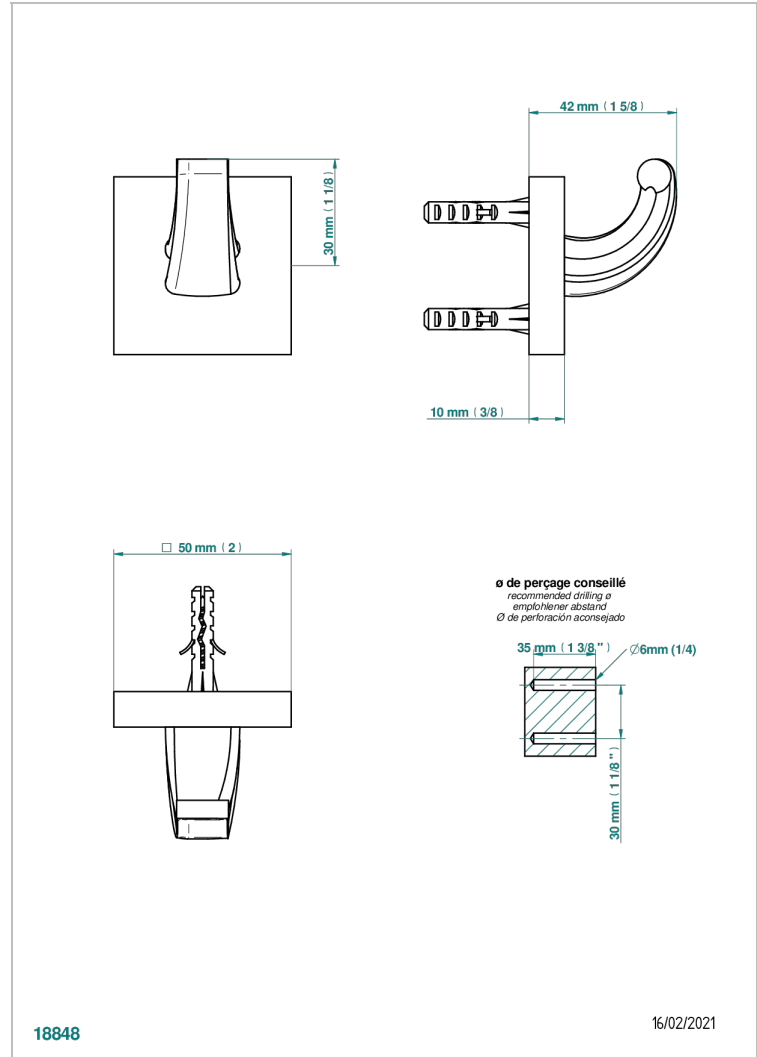

# PROFIL METAL A MANETTES

A6B-508

Porte-peignoir avec crochet virgule

THG<sup>®</sup>  
PARIS

## CARACTÉRISTIQUES

- Accessoire en laiton