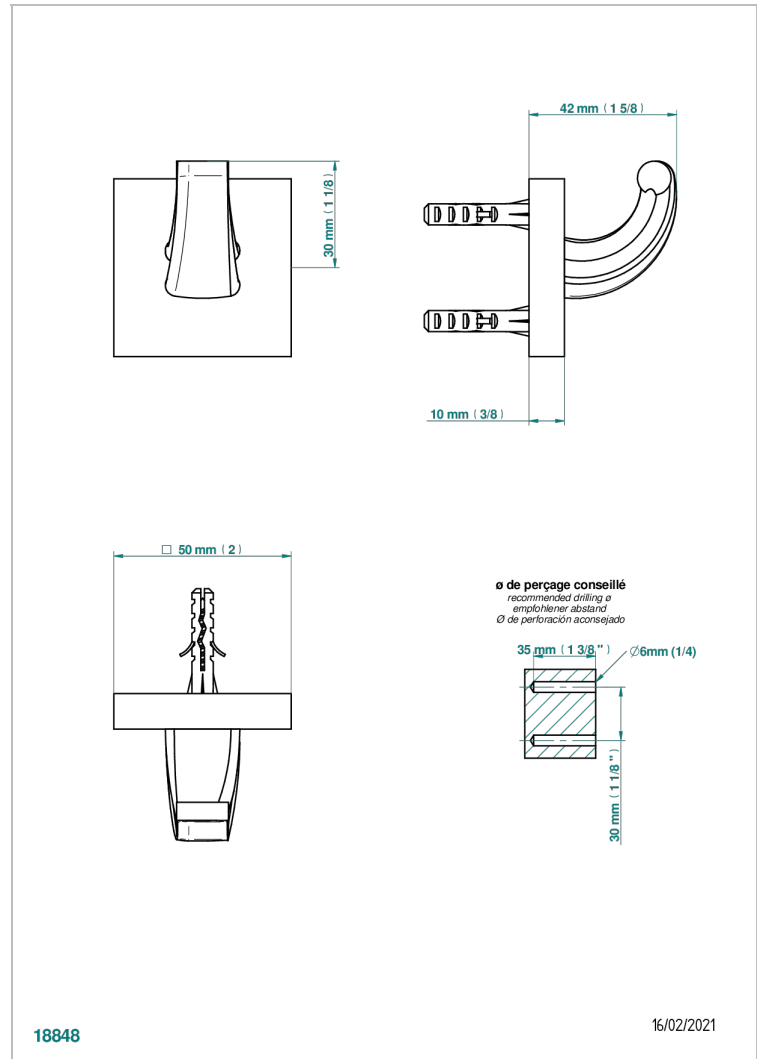

# PROFIL METAL CON MANETAS

A6B-508

Percha pequeña

THG<sup>®</sup>  
PARIS

18848

16/02/2021

## CARACTERÍSTICAS

- Perfil metal con manetas
- Percha pequeña