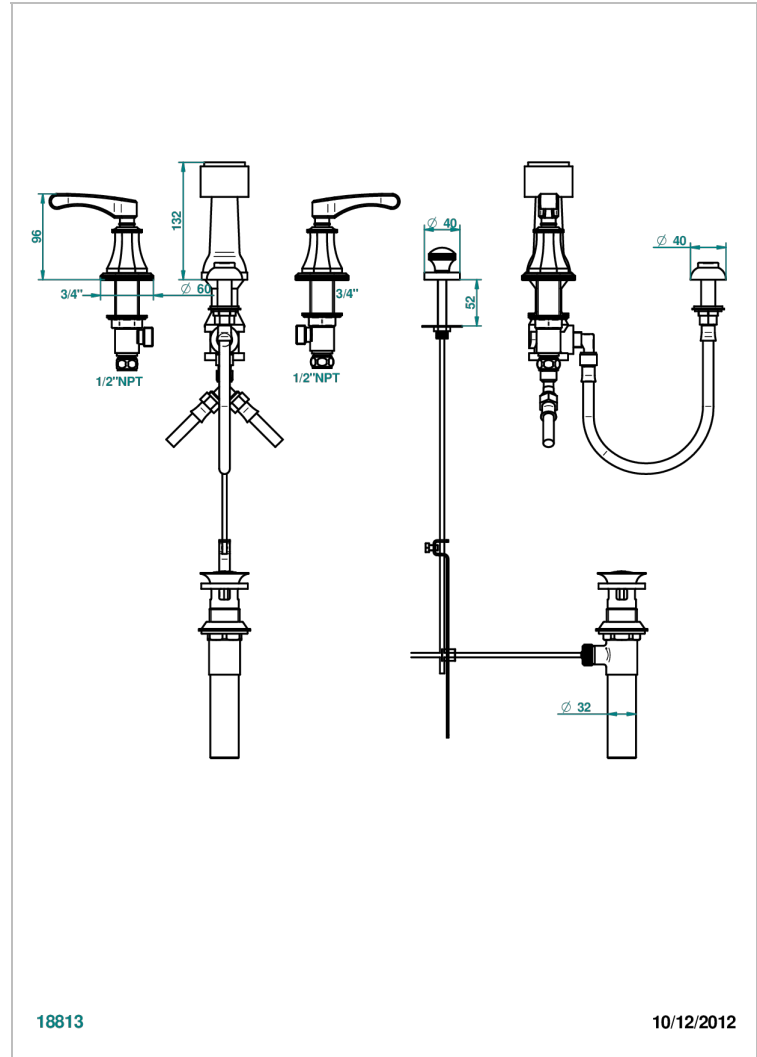

ART DECO A MANETTES

A55-207KA

Mélangeur de bidet pour bidet Kohler avec antivide

THG[®]
PARIS

CARACTÉRISTIQUES

- Système antivide
- ASME : ASME A112.18.1-2011/CSA B125.1-11

CERTIFICATIONS

FINITIONS DISPONIBLES

Bronze clair - D01
Chromé - A02
Chromé / doré - G02
Chromé mat - C02
Doré brillant - F01
Doré mat - F07

Laiton fumé naturel - A13
Nickel brillant - B01
Nickel mat - C01
Noir mat céramique - D30
Or pâle - F30
Or pâle mat - F31