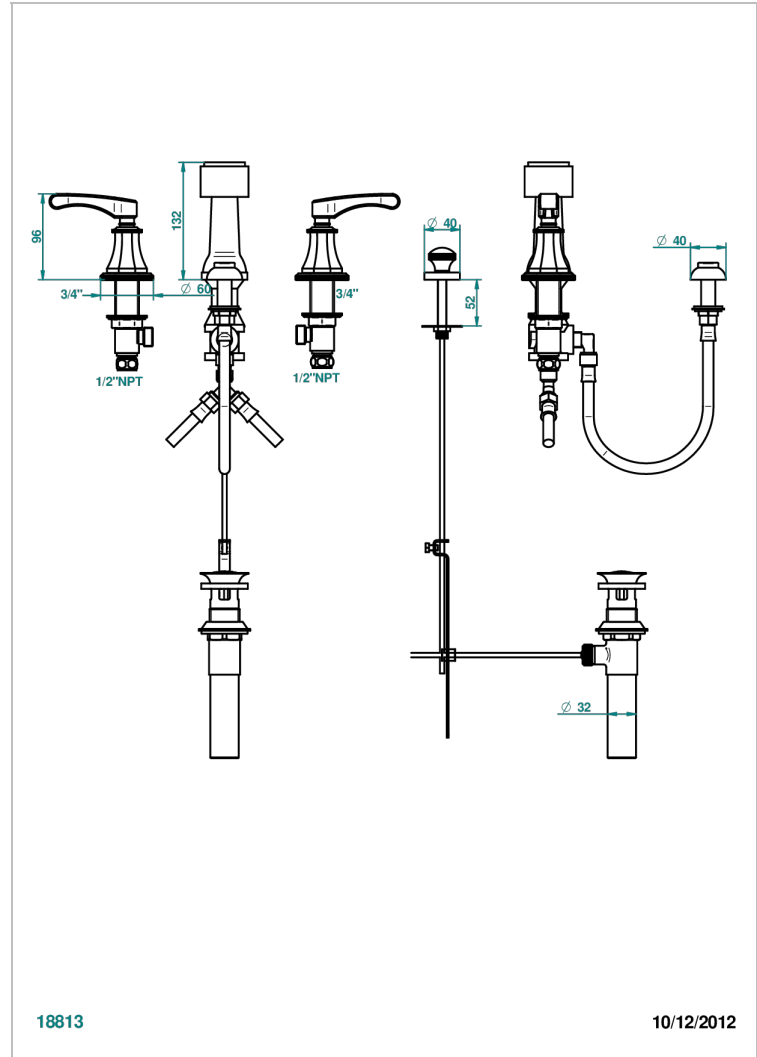

ART DECO CON MANETAS

A55-207KA

Batería de bidÉ kohler con jet central (sin caÑo)

THG[®]
PARIS

CARACTERÍSTICAS

- ASME : ASME A112.18.1-2011/CSA B125.1-11

ESTÁNDAR

ACABADOS DISPONIBLES

Bronce claro - D01
Cerámica negra mate - D30
Cobre viejo mate - H07
Cromo - A02
Cromo / dorado - G02
Cromo mate - C02

Dorado - F01
Dorado mate - F07
Dorado pálido - F30
Dorado pálido mate (sin barniz) - F31
Natural smoked Brass - A13
Níquel - B01

Níquel mate - C01
Níquel viejo - H28
Pvd blush - H62
Pvd blush mate - H60
Pvd color latón - H49
Pvd color latón mate - H50

Pvd color níquel - H55
Pvd color níquel mate - H56
Pvd color oro - H52
Pvd color oro mate - H53
Pvd grafito - H64
Pvd grafito mate - H65