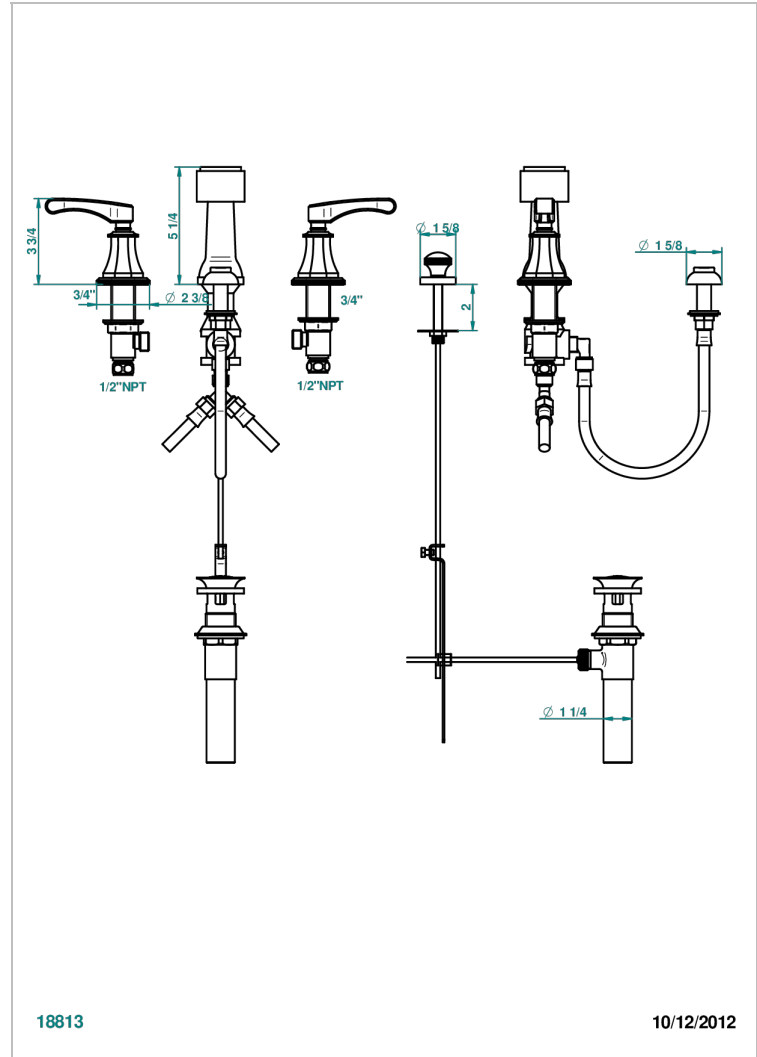

ART DECO CON MANETAS

A55-207KA

Batería de bidÉ kohler con jet central (sin caÑo)

THG[®]
PARIS

CARACTERÍSTICAS

- ASME : ASME A112.18.1-2011/CSA B125.1-11

ESTÁNDAR

ACABADOS DISPONIBLES

Níquel mate - C01
Níquel viejo - H28
Pvd blush - H62
Pvd blush mate - H60
Pvd color latón - H49
Pvd color latón mate - H50

Pvd color níquel - H55
Pvd color níquel mate - H56
Pvd color oro - H52
Pvd color oro mate - H53
Pvd grafito - H64
Pvd grafito mate - H65