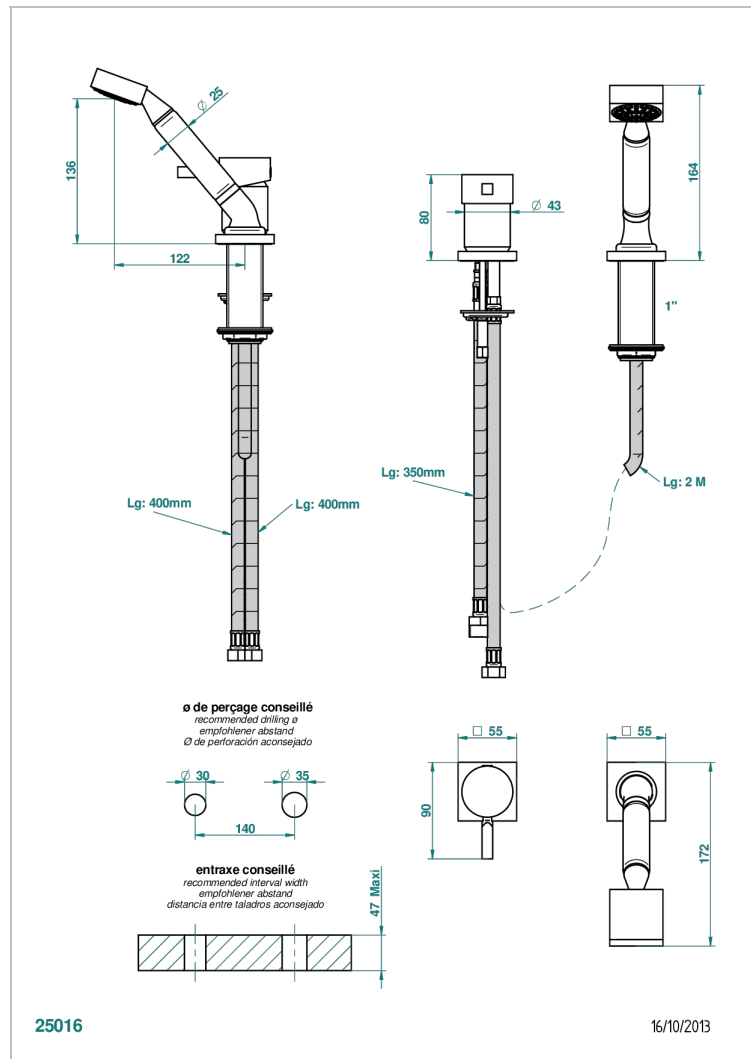

# BELUGA CON MANETAS

G1U-6523/60A

THG<sup>®</sup>  
PARIS

Kit monomando de peluquería : monomando con teleducha sobre encimera y flexo de 2 m y soporte

## CARACTERÍSTICAS

- Beluga con manetas
- Kit monomando de peluquería : monomando con teleducha sobre encimera y flexo de 2 m y soporte