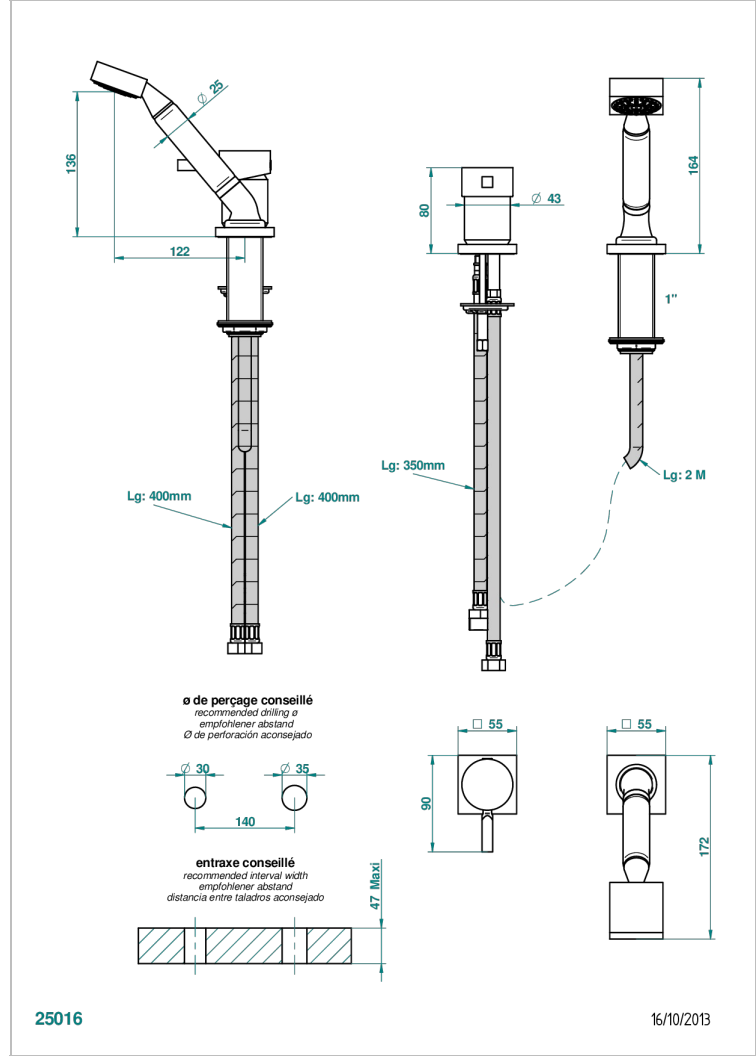

Kit monomando de peluquería : monomando con teleducha sobre encimera y flexo de 2 m y soporte

CARACTERÍSTICAS

- Beluga
- Kit monomando de peluquería : monomando con teleducha sobre encimera y flexo de 2 m y soporte

ESPECIFICACIONES TÉCNICAS

- Recommandé : 3 bars (max. 5 bars) - Advised : 43,5 psi (max. 72 psi)
- 9,5 l/min à 3 bars (2.5 gpm at 43.5 psi)

ACABADOS DISPONIBLES

Bronce claro - D01
Cerámica negra mate - D30
Cobre viejo mate - H07
Cromo - A02
Cromo / dorado - G02
Cromo mate - C02