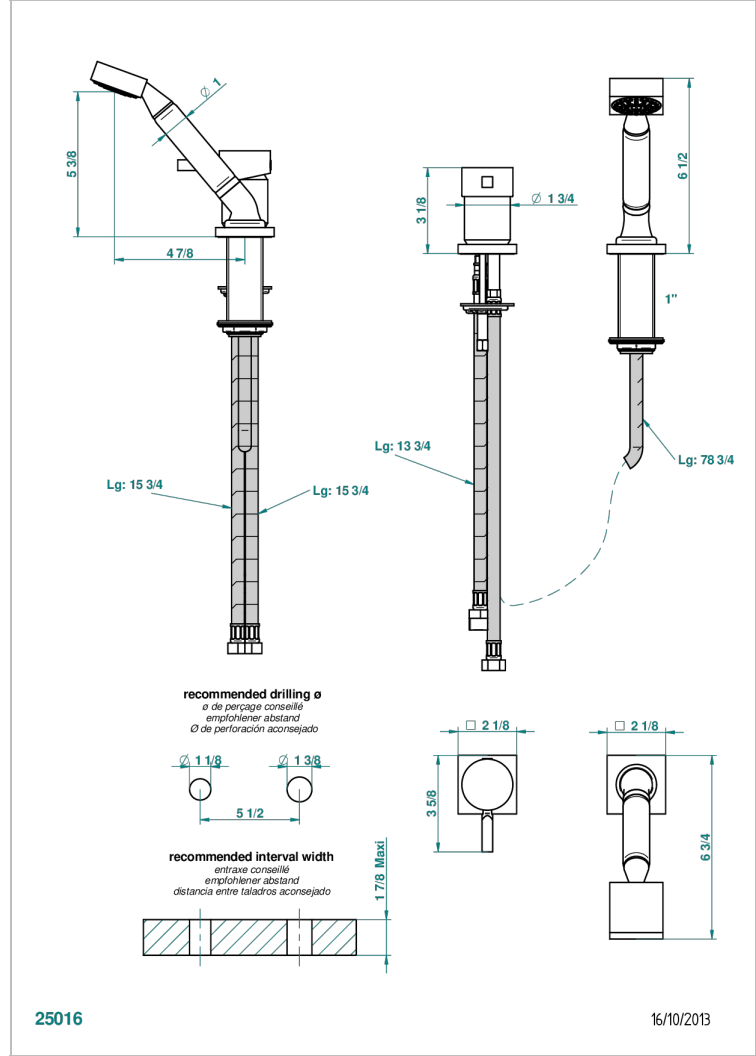

Kit monomando de peluquería : monomando con teleducha sobre encimera y flexo de 2 m y soporte

CARACTERÍSTICAS

- Beluga
- Kit monomando de peluquería : monomando con teleducha sobre encimera y flexo de 2 m y soporte

ESPECIFICACIONES TÉCNICAS

- Recommandé : 3 bars (max. 5 bars) - Advised : 43,5 psi (max. 72 psi)
- 9,5 l/min à 3 bars (2.5 gpm at 43.5 psi)

ACABADOS DISPONIBLES

Bronce claro - D01
Cerámica negra mate - D30
Cobre viejo mate - H07
Cromo - A02
Cromo / dorado - G02
Cromo mate - C02