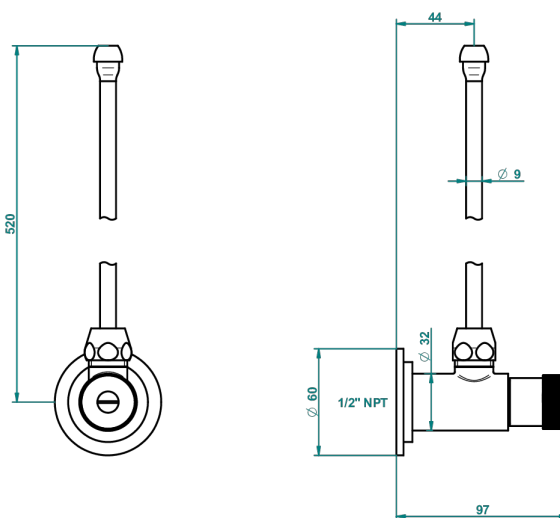

GRAND CENTRAL METAL

U9K-181/WC

THG[®]
PARIS

Robinet de réglage jonction femelle avec tube de 50 cm et sachet d'adaptateur , tous style, Tous style, standard américain pour WC

1880

16/11/2015

CARACTÉRISTIQUES

- Grand Central Métal
- Robinet de réglage jonction femelle avec tube de 50 cm et sachet d'adaptateur , tous style, Tous style, standard américain pour WC

FINITIONS DISPONIBLES

Bronze clair - D01
Chromé - A02
Chromé insert doré - GA1
Chromé mat - C02
Doré brillant - F01
Doré mat - F07