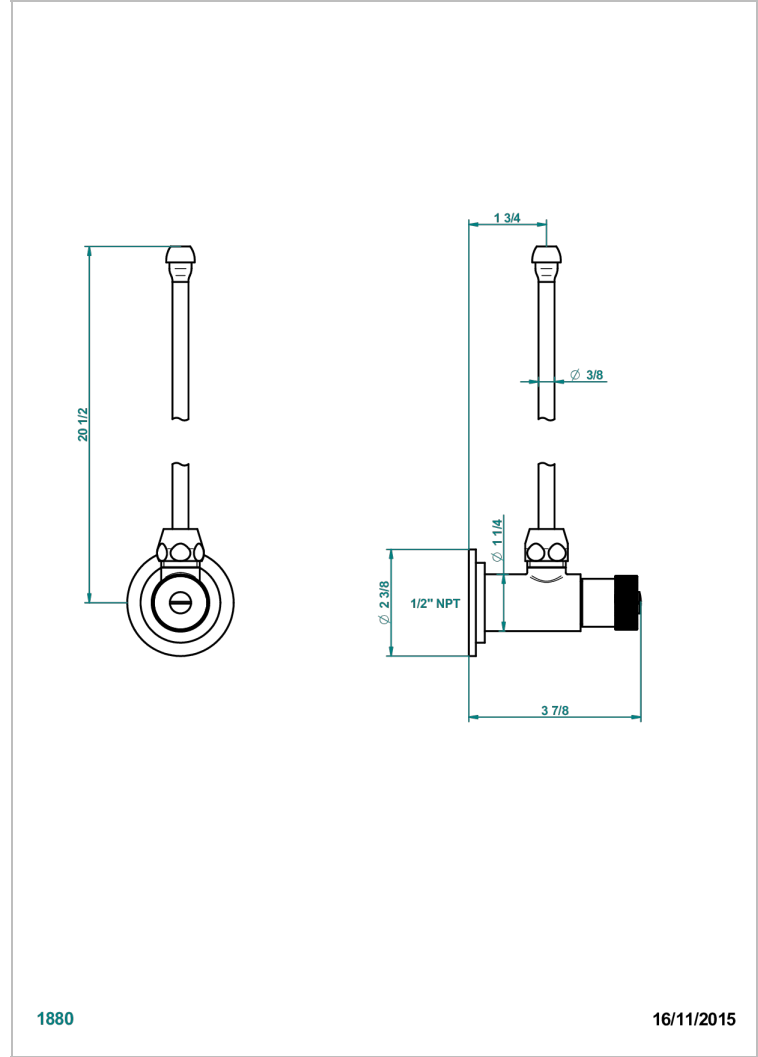

GRAND CENTRAL METAL

U9K-181/WC

THG[®]
PARIS

Robinet de réglage jonction femelle avec tube de 50 cm et sachet d'adaptateur , tous style, Tous style, standard américain pour WC

CARACTÉRISTIQUES

- Grand Central Métal
- Robinet de réglage jonction femelle avec tube de 50 cm et sachet d'adaptateur , tous style, Tous style, standard américain pour WC

FINITIONS DISPONIBLES

Bronze clair - D01
Chromé - A02
Chromé insert doré - GA1
Chromé mat - C02
Doré brillant - F01
Doré mat - F07

Laiton fumé naturel - A13
Nickel brillant - B01
Nickel mat - C01
Noir mat céramique - D30
Or pâle - F30
Or pâle mat - F31