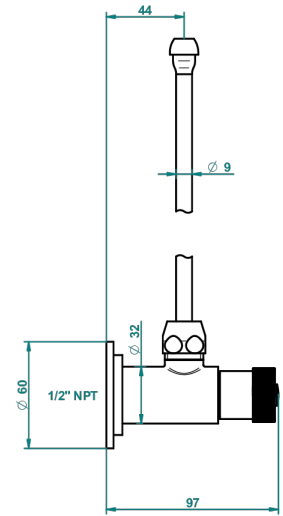

COLLECTION "O"

G4P-181/WC

THG[®]
PARIS

Robinet de réglage jonction femelle avec tube de 50 cm et sachet d'adaptateur , tous style, Tous style, standard américain pour WC

1880

16/11/2015

CARACTÉRISTIQUES

- Collection "O"
- Robinet de réglage jonction femelle avec tube de 50 cm et sachet d'adaptateur , tous style, Tous style, standard américain pour WC