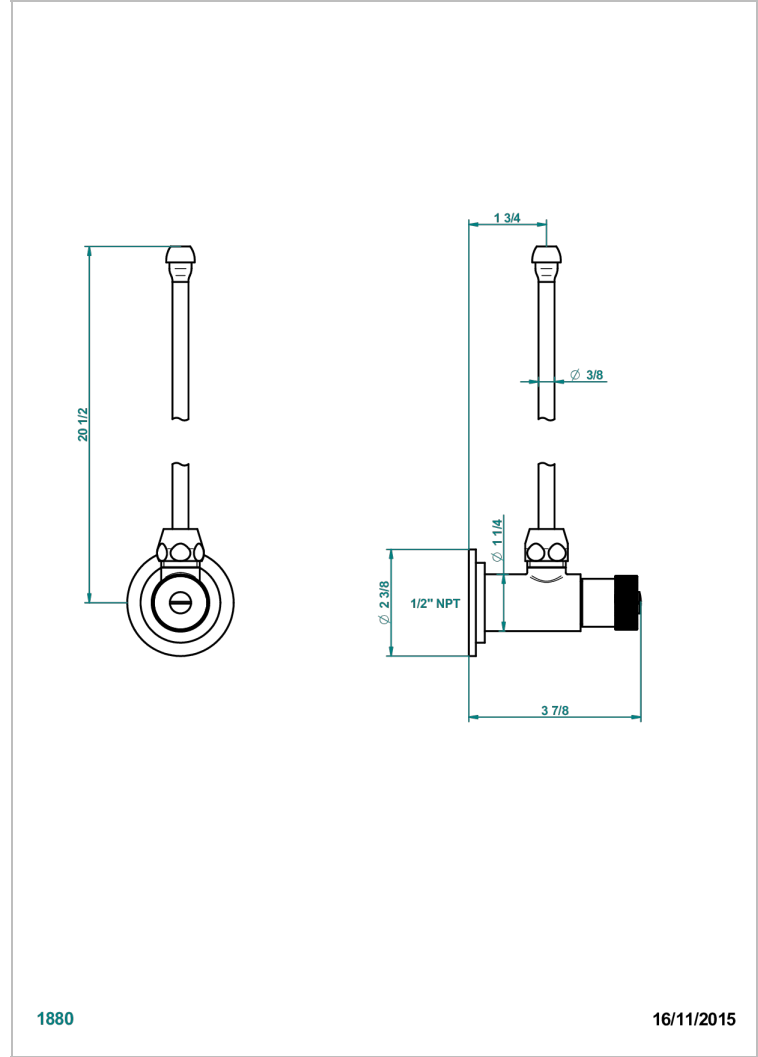

COLLECTION "O"

G4P-181/WC

Robinet de réglage jonction femelle avec tube de 50 cm et sachet d'adaptateur , tous style, Tous style, standard américain pour WC

THG[®]
PARIS

CARACTÉRISTIQUES

- Collection "O"
- Robinet de réglage jonction femelle avec tube de 50 cm et sachet d'adaptateur , tous style, Tous style, standard américain pour WC