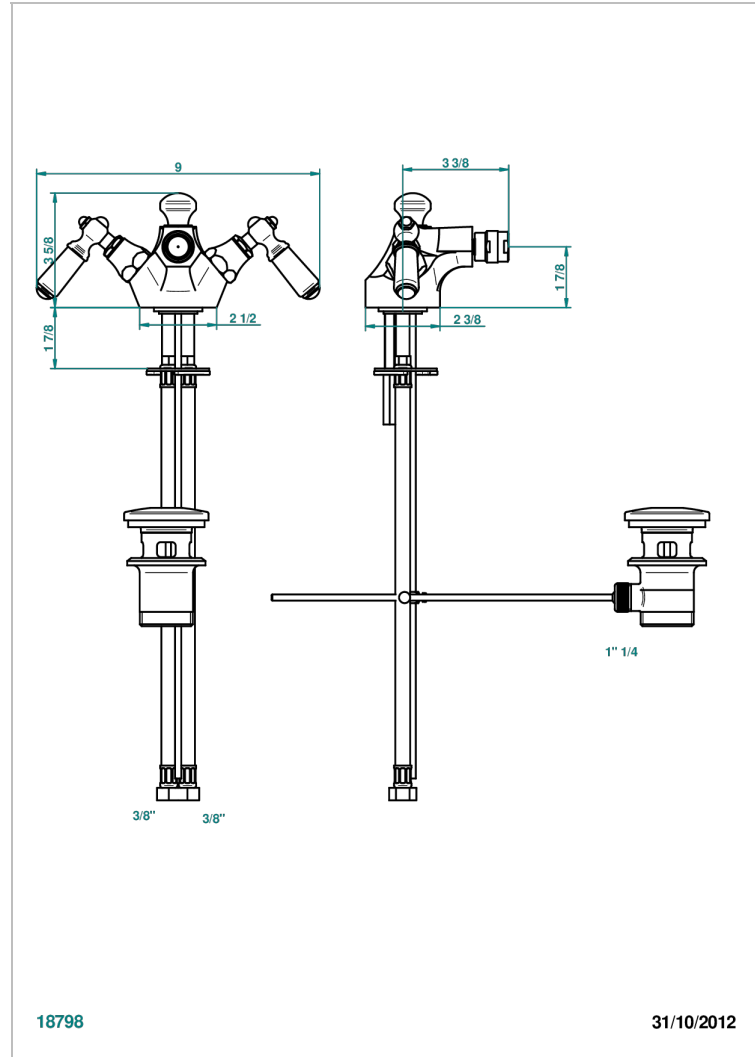

# CHARLESTON C РУКОЯТКАМИ

G75-3202

Смеситель для биде на одно отверстие с поворотным аэратором и донным клапаном

THG<sup>®</sup>  
PARIS