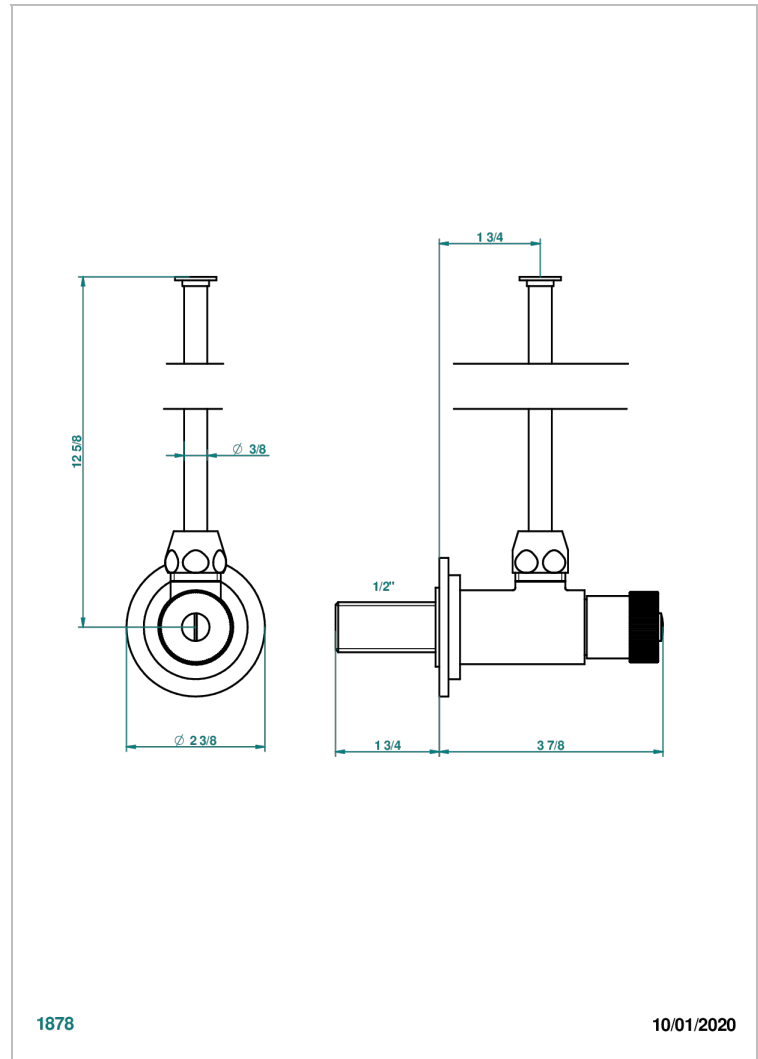

Llave de escuadra 1/2" con tubo de 30 cm mando normal

1878

10/01/2020

CARACTERÍSTICAS

- Malmaison metal
- Llave de escuadra 1/2" con tubo de 30 cm mando normal

ACABADOS DISPONIBLES

Bronce claro - D01
Cerámica negra mate - D30
Cobre viejo mate - H07
Cromo - A02
Cromo / dorado - G02
Cromo mate - C02