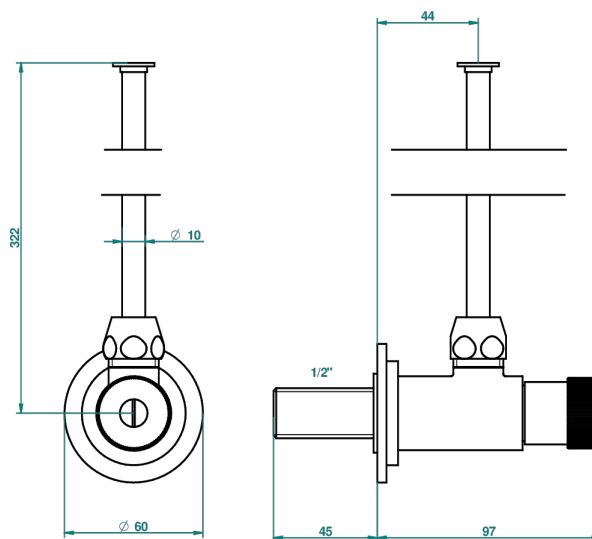

CORVAIR CON MANETAS

U8E-181

THG[®]
PARIS

Llave de escuadra 1/2" con tubo de 30 cm mando normal

1878

10/01/2020

CARACTERÍSTICAS

- Corvoir con manetas
- Llave de escuadra 1/2" con tubo de 30 cm mando normal