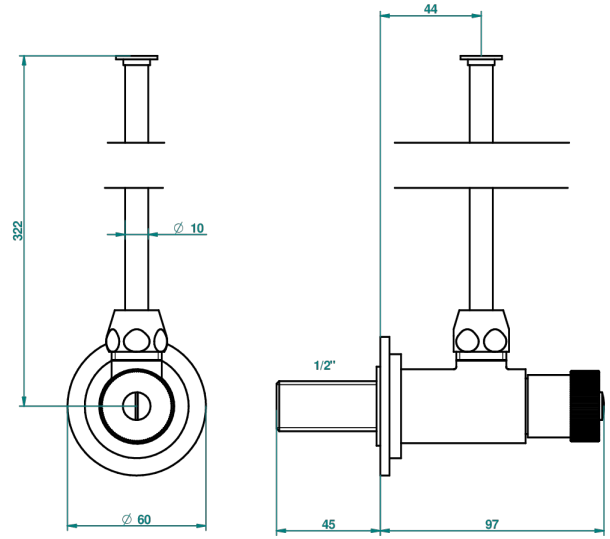

# MONTE CARLO - PORCELANA DORADO

U8B-181

Llave de escuadra 1/2" con tubo de 30 cm mando normal

THG<sup>®</sup>  
PARIS

1878

10/01/2020

## CARACTERÍSTICAS

- Monte Carlo - porcelana dorado
- Llave de escuadra 1/2" con tubo de 30 cm mando normal

Níquel viejo - H28