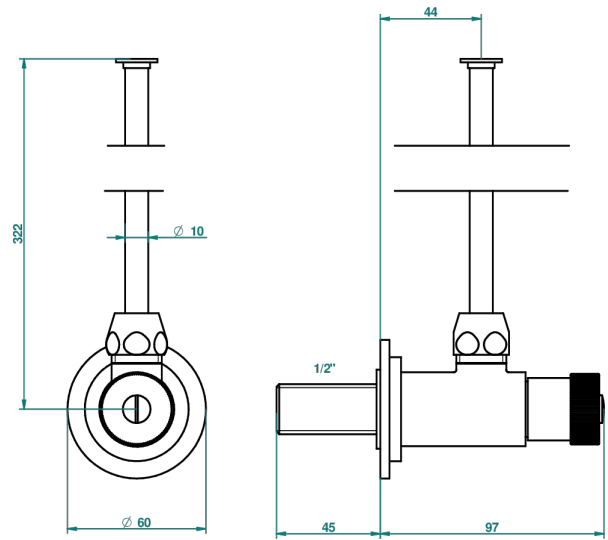

TROCADERO LAPIS LAZULI

U7B-181

Llave de escuadra 1/2" con tubo de 30 cm mando normal

THG[®]
PARIS

1878

10/01/2020

CARACTERÍSTICAS

- Trocadero Lapis Lazuli
- Llave de escuadra 1/2" con tubo de 30 cm mando normal