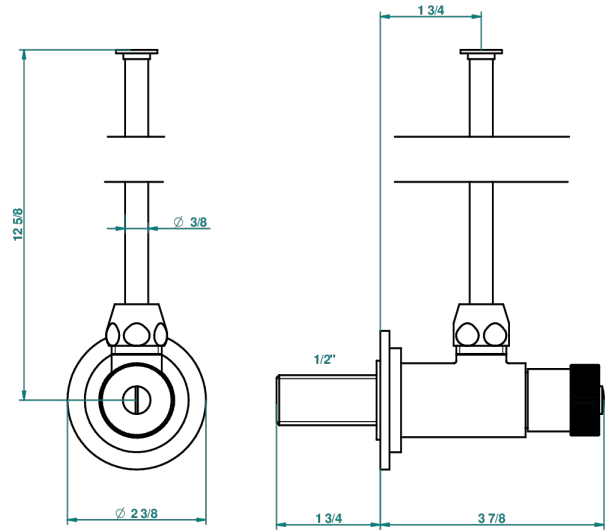

TROCADERO LAPIS LAZULI

U7B-181

Llave de escuadra 1/2" con tubo de 30 cm mando normal

THG[®]
PARIS

1878

10/01/2020

CARACTERÍSTICAS

- Trocadero Lapis Lazuli
- Llave de escuadra 1/2" con tubo de 30 cm mando normal