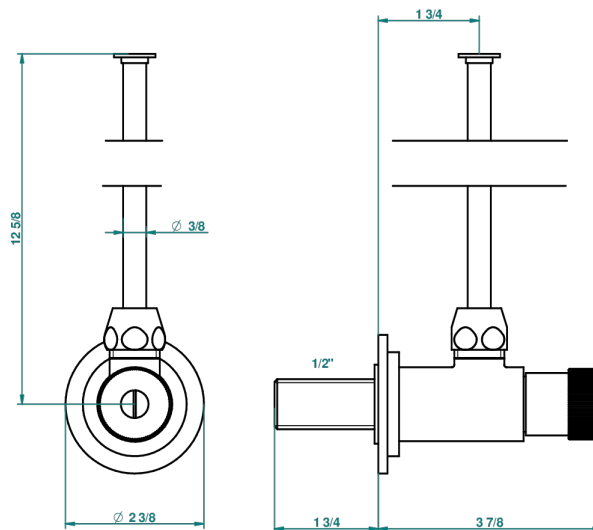

# TROCADERO MALAQUITA

U7A-181

Llave de escuadra 1/2" con tubo de 30 cm mando normal

THG<sup>®</sup>  
PARIS

1878

10/01/2020

## CARACTERÍSTICAS

- Trocadero Malaquita
- Llave de escuadra 1/2" con tubo de 30 cm mando normal