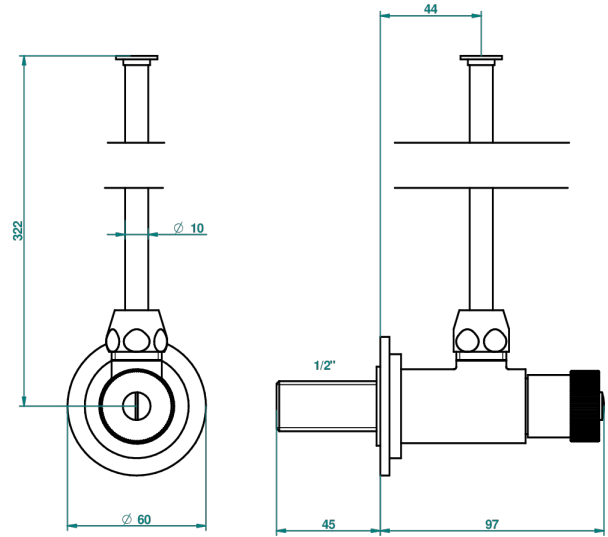

# BEYOND CRYSTAL - AZUL CRISTAL

U6K-181

Llave de escuadra 1/2" con tubo de 30 cm mando normal

THG<sup>®</sup>  
PARIS

1878

10/01/2020

## CARACTERÍSTICAS

- Beyond Crystal - azul cristal
- Llave de escuadra 1/2" con tubo de 30 cm mando normal