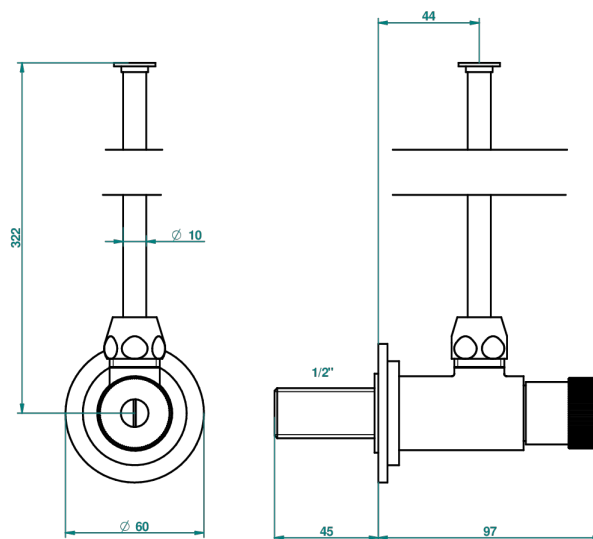

BEYOND CRYSTAL, BLAUEN KRISTALL

U6K-181

Eckventil 1/2" mit Schubrosette mit 30 cm Kupferrohr (Standard)

1878

10/01/2020

EIGENSCHAFTEN

- Beyond Crystal, blauen Kristall
- Eckventil 1/2" mit Schubrosette mit 30 cm Kupferrohr (Standard)