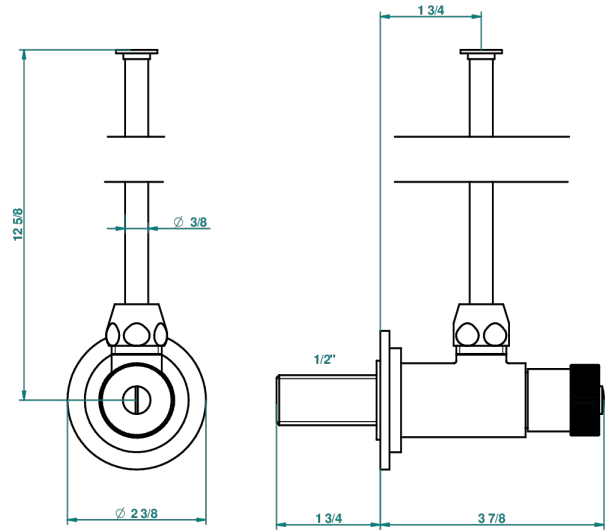

# BEYOND CRYSTAL - AZUL CRISTAL

U6K-181

THG<sup>®</sup>  
PARIS

Llave de escuadra 1/2" con tubo de 30 cm mando normal

1878

10/01/2020

## CARACTERÍSTICAS

- Beyond Crystal - azul cristal
- Llave de escuadra 1/2" con tubo de 30 cm mando normal