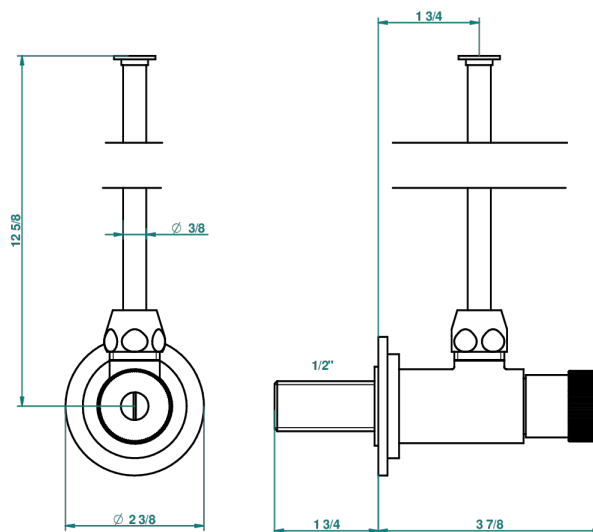

BEYOND CRYSTAL, BLAUEN KRISTALL

U6K-181

Eckventil 1/2" mit Schubrosette mit 30 cm Kupferrohr (Standard)

1878

10/01/2020

EIGENSCHAFTEN

- Beyond Crystal, blauen Kristall
- Eckventil 1/2" mit Schubrosette mit 30 cm Kupferrohr (Standard)