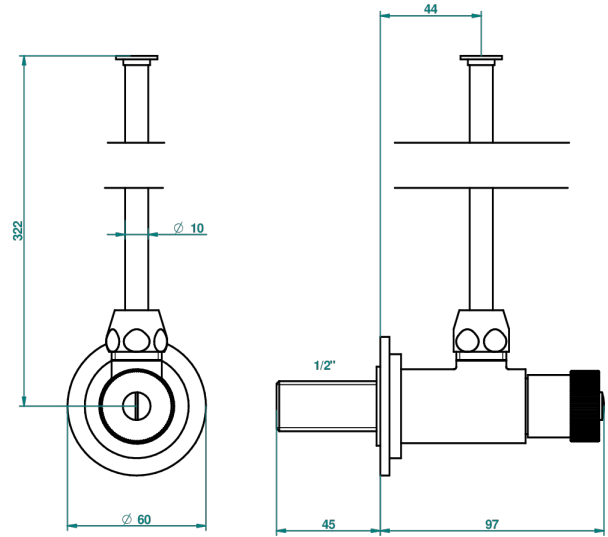

BEYOND CRYSTAL - CRISTAL COULEUR CHAMPAGNE

THG[®]
PARIS

U6J-181

Robinet de réglage M1/2" avec tube de 30 cm, tous styles

1878

10/01/2020

CARACTÉRISTIQUES

- Beyond Crystal - Cristal couleur Champagne
- Robinet de réglage M1/2" avec tube de 30 cm, tous styles