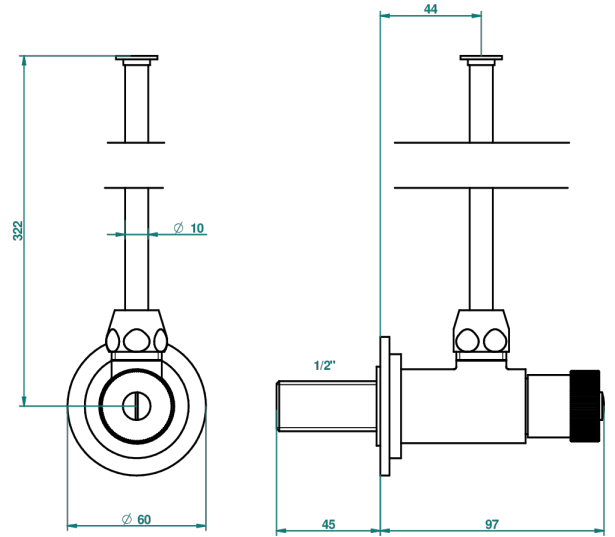

BEYOND CRYSTAL - CRISTAL DE COLOR CHAMPAN

U6J-181

Llave de escuadra 1/2" con tubo de 30 cm mando normal

1878

10/01/2020

CARACTERÍSTICAS

- Beyond Crystal - Cristal de color champán
- Llave de escuadra 1/2" con tubo de 30 cm mando normal