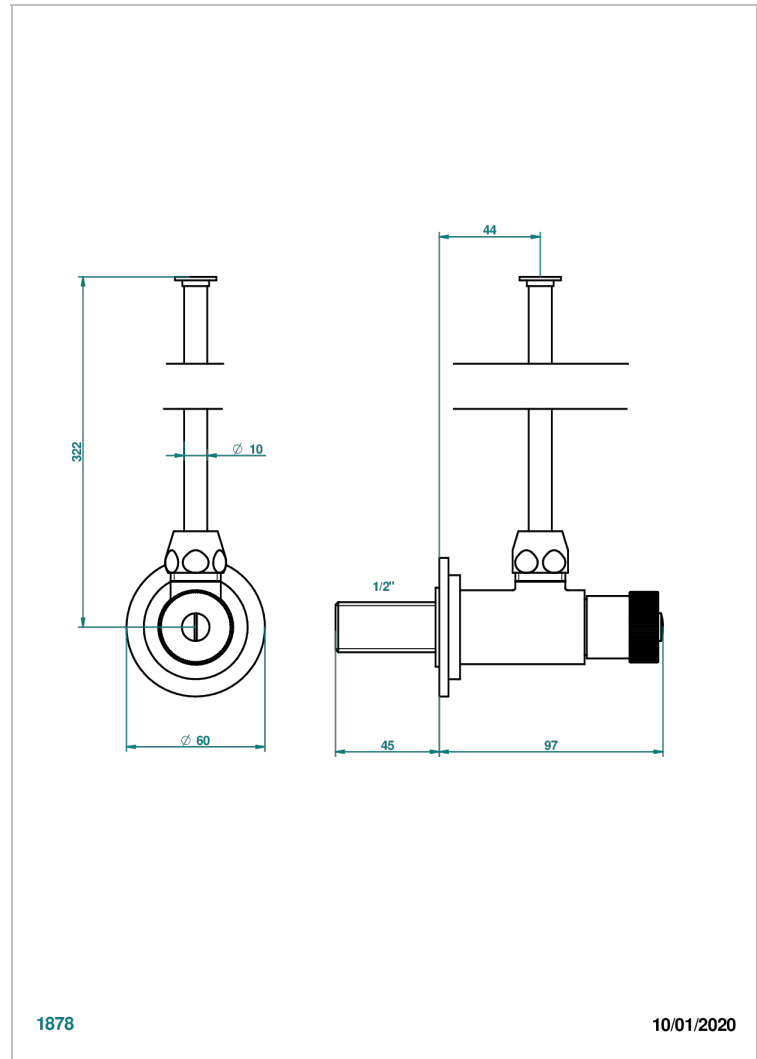

# BEYOND CRYSTAL - CHAMPAGNER FARBE KRISTALL

U6J-181

Eckventil 1/2" mit Schubrosette mit 30 cm Kupferrohr (Standard)

## EIGENSCHAFTEN

- Beyond Crystal - Champagner Farbe Kristall
- Eckventil 1/2" mit Schubrosette mit 30 cm Kupferrohr (Standard)