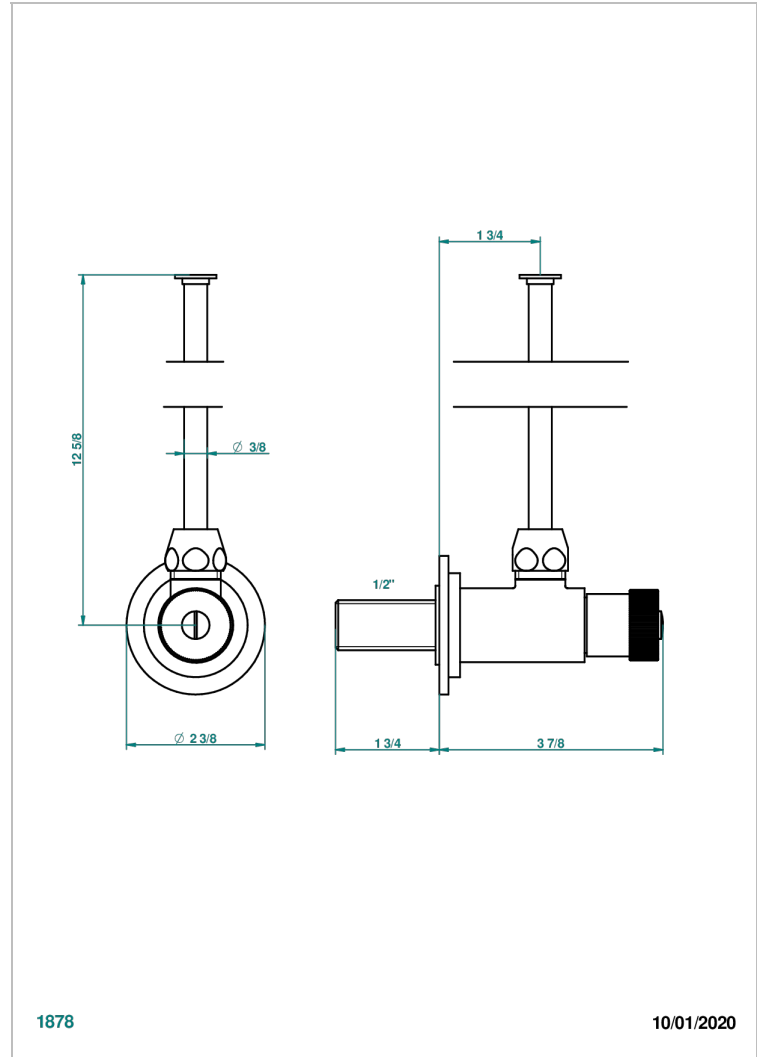

BEYOND CRYSTAL - CRISTAL COULEUR CHAMPAGNE

THG[®]
PARIS

U6J-181

Robinet de réglage M1/2" avec tube de 30 cm, tous styles

CARACTÉRISTIQUES

- Beyond Crystal - Cristal couleur Champagne
- Robinet de réglage M1/2" avec tube de 30 cm, tous styles