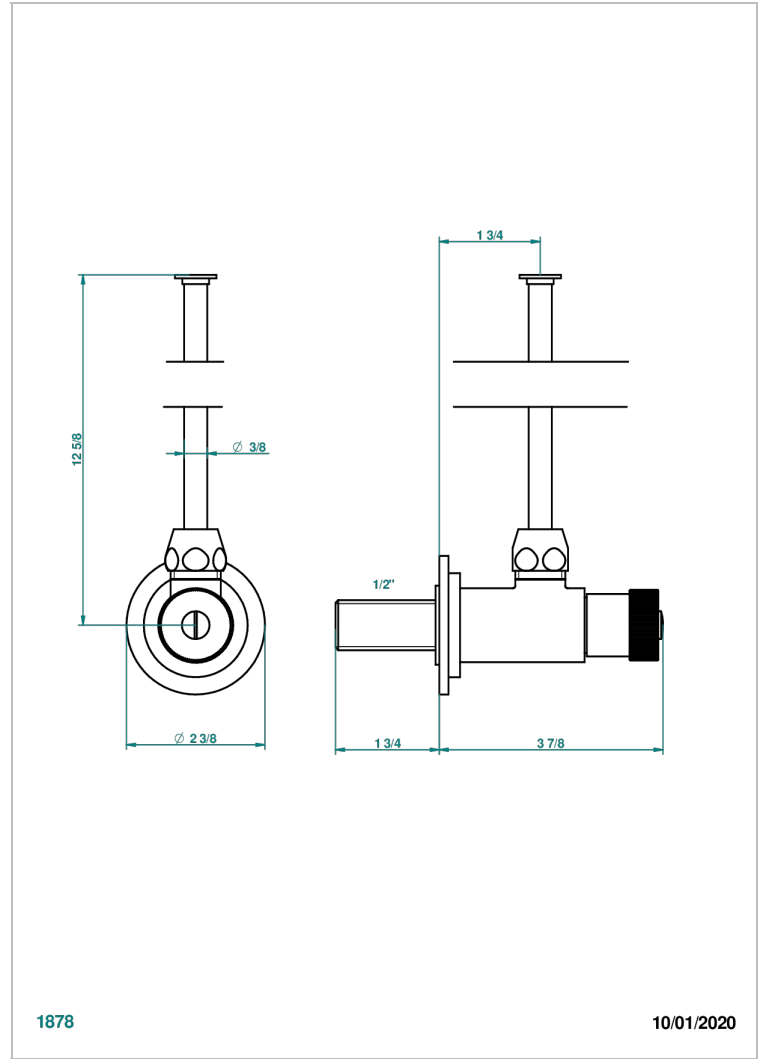

BEYOND CRYSTAL - CRISTAL DE COLOR CHAMPAN

U6J-181

Llave de escuadra 1/2" con tubo de 30 cm mando normal

CARACTERÍSTICAS

- Beyond Crystal - Cristal de color champán
- Llave de escuadra 1/2" con tubo de 30 cm mando normal