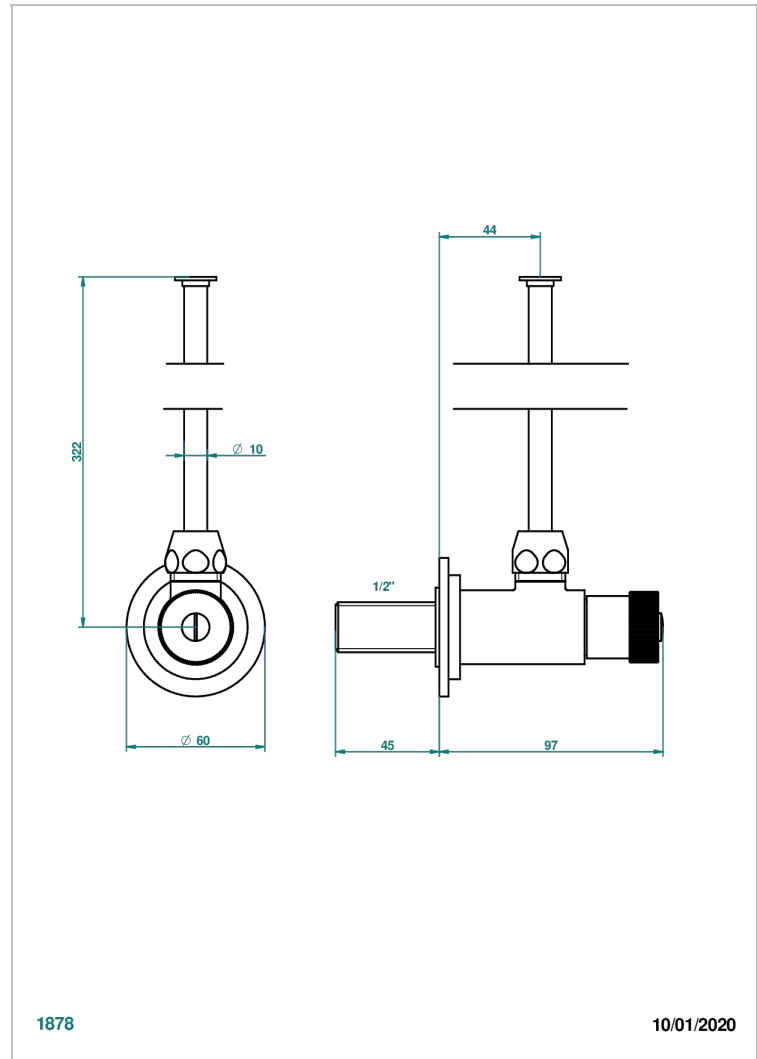

PETALE DE CRISTAL CLAIR LISERE DORE

U6E-181

Eckventil 1/2" mit Schubrosette mit 30 cm Kupferrohr (Standard)

EIGENSCHAFTEN

- Pétale de Cristal clair liseré doré
- Eckventil 1/2" mit Schubrosette mit 30 cm Kupferrohr (Standard)

VERFÜGBARE OBERFLÄCHEN

Altnickel - H28
Blassgold - F30
Blassgold matt unlackiert - F31
Bronze hell - D01
Chrom - A02
Chrom / gold - G02

Chrom matt - C02
Gold - F01
Gold matt - F07
Kupfer altrot matt lackiert - H07
Mattschwarz keramik - D30
Nickel matt - C01