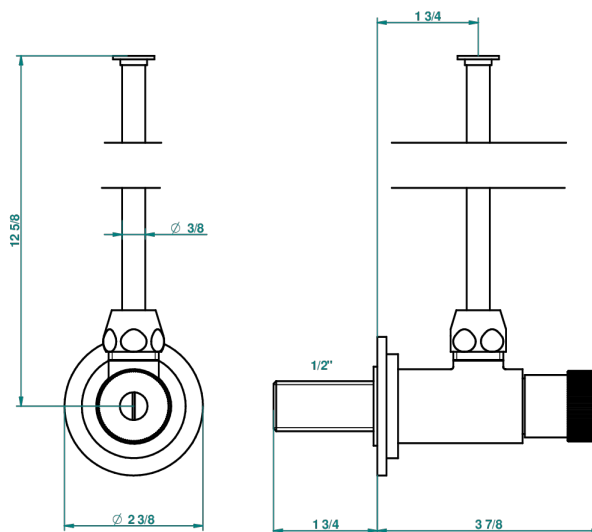

PETALE DE CRISTAL CLAIR LISERE DORE

U6E-181

THG[®]
PARIS

Llave de escuadra 1/2" con tubo de 30 cm mando normal

1878

10/01/2020

CARACTERÍSTICAS

- Pétales de Cristal clair liseré doré
- Llave de escuadra 1/2" con tubo de 30 cm mando normal