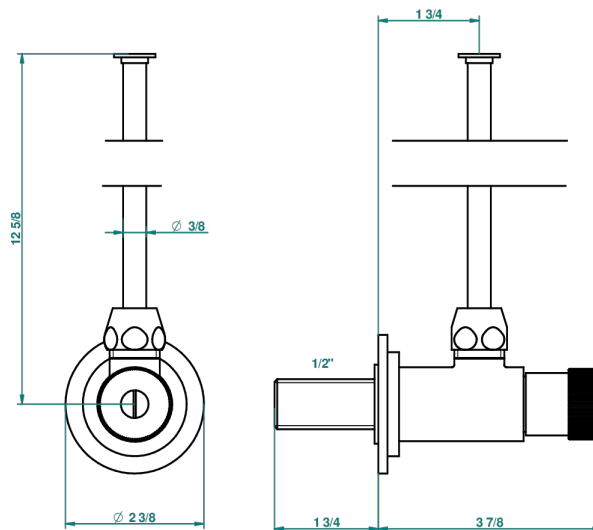

PETALE DE CRISTAL CLAIR LISERE DORE

U6E-181

Eckventil 1/2" mit Schubrosette mit 30 cm Kupferrohr (Standard)

THG[®]
PARIS

1878

10/01/2020

EIGENSCHAFTEN

- Pétale de Cristal clair liseré doré
- Eckventil 1/2" mit Schubrosette mit 30 cm Kupferrohr (Standard)