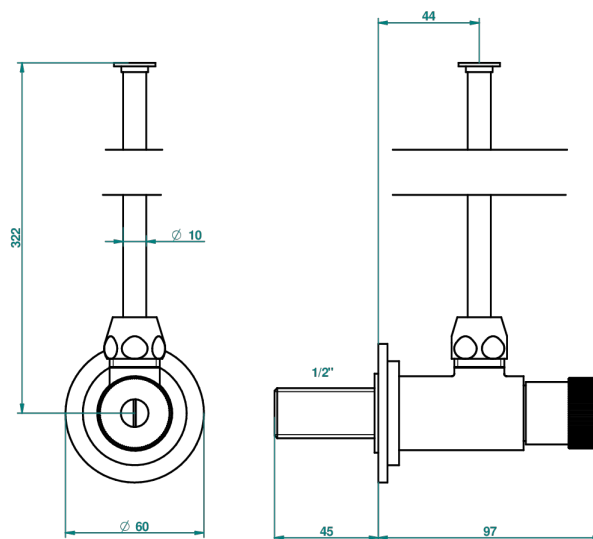

PETALE DE CRISTAL, KRISTALL SCHWARZ

U6D-181

Eckventil 1/2" mit Schubrosette mit 30 cm Kupferrohr (Standard)

1878

10/01/2020

EIGENSCHAFTEN

- Pétale de Cristal, Kristall schwarz
- Eckventil 1/2" mit Schubrosette mit 30 cm Kupferrohr (Standard)