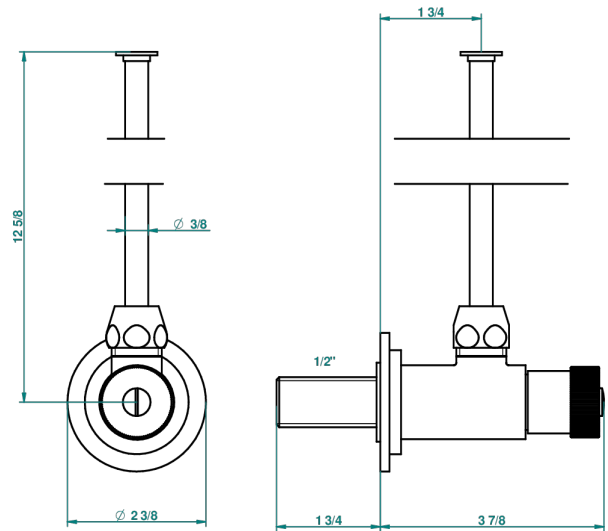

PETALE DE CRISTAL NOIR

U6D-181

Robinet de réglage M1/2" avec tube de 30 cm, tous styles

THG[®]
PARIS

1878

10/01/2020

CARACTÉRISTIQUES

- Pétale de Cristal noir
- Robinet de réglage M1/2" avec tube de 30 cm, tous styles