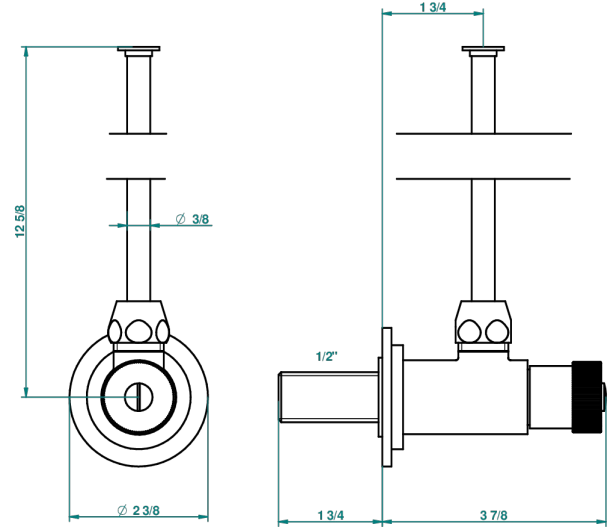

# PETALE DE CRISTAL - CRISTAL NEGRO

U6D-181

THG<sup>®</sup>  
PARIS

Llave de escuadra 1/2" con tubo de 30 cm mando normal

1878

10/01/2020

## CARACTERÍSTICAS

- Pétales de Cristal - cristal negro
- Llave de escuadra 1/2" con tubo de 30 cm mando normal