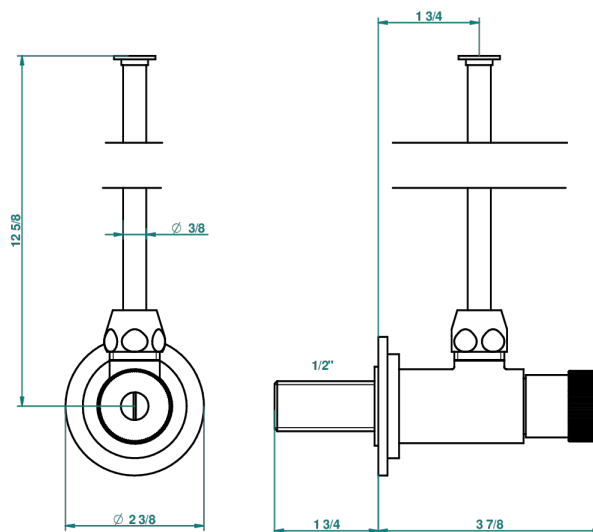

# PETALE DE CRISTAL, KRISTALL SCHWARZ

U6D-181

Eckventil 1/2" mit Schubrosette mit 30 cm Kupferrohr (Standard)

1878

10/01/2020

## EIGENSCHAFTEN

- Pétale de Cristal, Kristall schwarz
- Eckventil 1/2" mit Schubrosette mit 30 cm Kupferrohr (Standard)