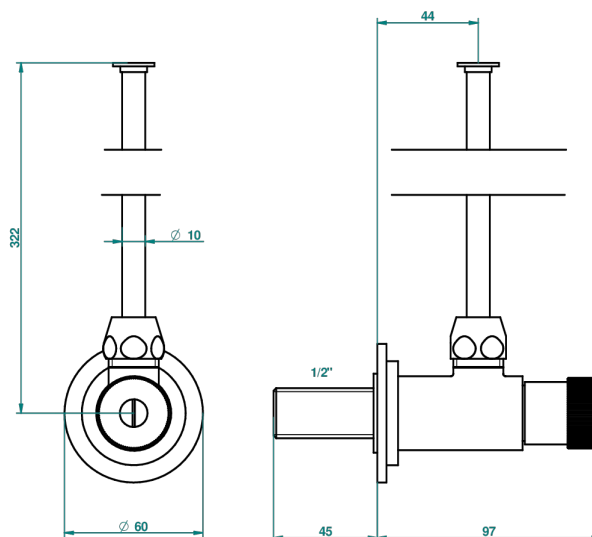

# PETALE DE CRISTAL, BLAUEN KRISTALL

U6B-181

Eckventil 1/2" mit Schubrosette mit 30 cm Kupferrohr (Standard)

1878

10/01/2020

## EIGENSCHAFTEN

- Pétale de Cristal, blauen Kristall
- Eckventil 1/2" mit Schubrosette mit 30 cm Kupferrohr (Standard)