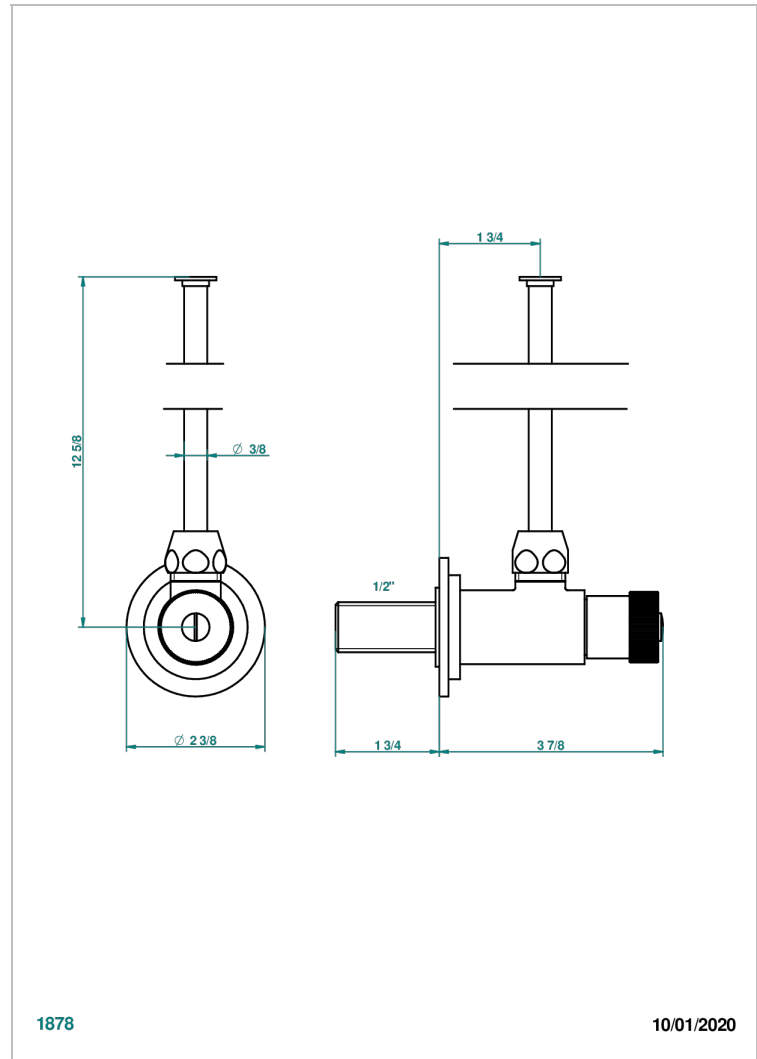

PETALE DE CRISTAL, KRISTALL KLAR

U6A-181

Eckventil 1/2" mit Schubrosette mit 30 cm Kupferrohr (Standard)

THG[®]
PARIS

1878

10/01/2020

EIGENSCHAFTEN

- Pétale de Cristal, Kristall klar
- Eckventil 1/2" mit Schubrosette mit 30 cm Kupferrohr (Standard)

VERFÜGBARE OBERFLÄCHEN

Altnickel - H28
Blassgold - F30
Blassgold matt unlackiert - F31
Bronze hell - D01
Chrom - A02
Chrom / gold - G02

Chrom matt - C02
Gold - F01
Gold matt - F07
Kupfer altrot matt lackiert - H07
Mattschwarz keramik - D30
Nickel matt - C01