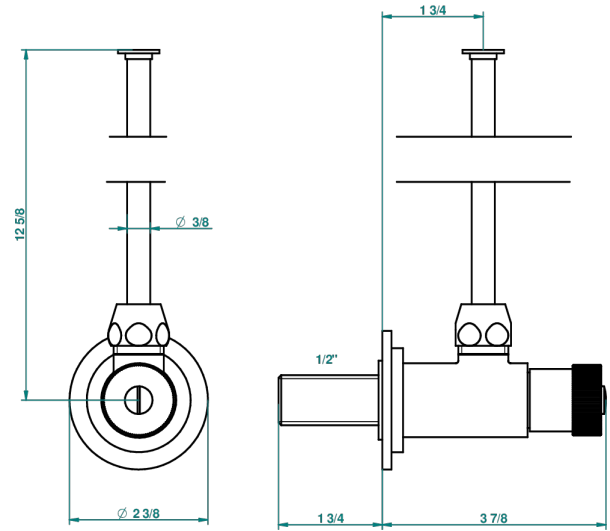

DUOMO CRYSTAL

U4F-181

Llave de escuadra 1/2" con tubo de 30 cm mando normal

THG[®]
PARIS

1878

10/01/2020

CARACTERÍSTICAS

- Duomo Crystal
- Llave de escuadra 1/2" con tubo de 30 cm mando normal