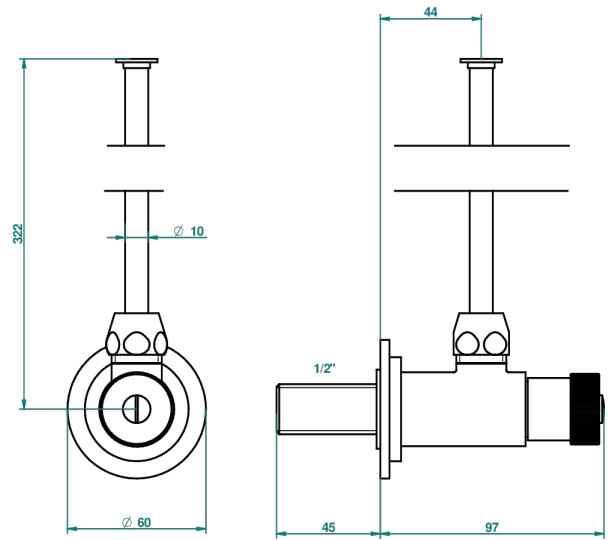

DIPLOMATE ANILLO ANILLADO

U4B-181

Llave de escuadra 1/2" con tubo de 30 cm mando normal

THG[®]
PARIS

1878

10/01/2020

CARACTERÍSTICAS

- Diplómate anillo anillado
- Llave de escuadra 1/2" con tubo de 30 cm mando normal