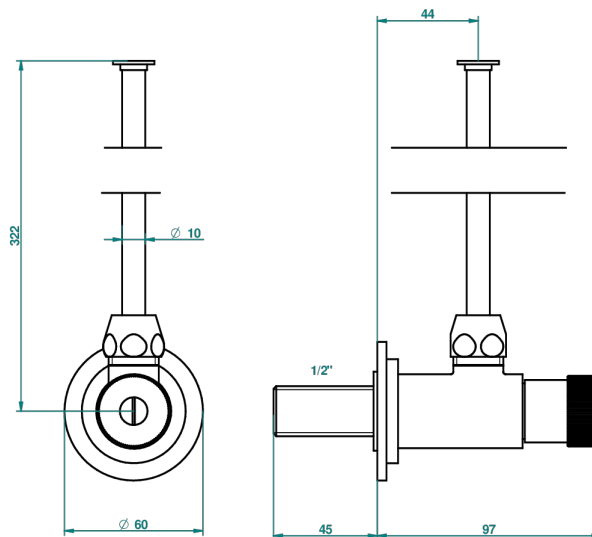

DIPLOMATE ANILLO ANILLADO

U4B-181

Llave de escuadra 1/2" con tubo de 30 cm mando normal

THG[®]
PARIS

1878

10/01/2020

CARACTERÍSTICAS

- Diplómate anillo anillado
- Llave de escuadra 1/2" con tubo de 30 cm mando normal