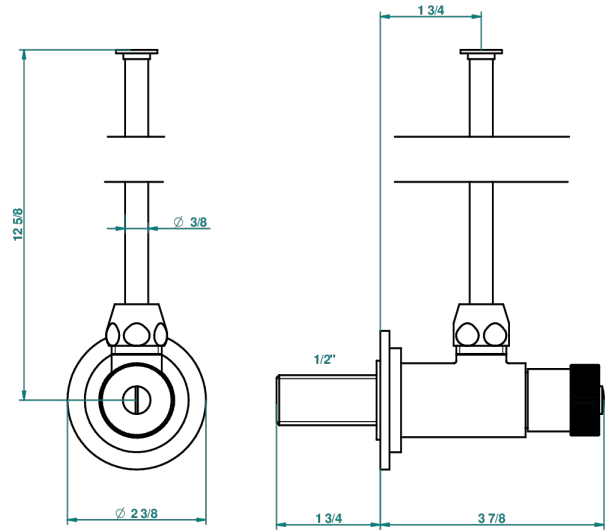

DIPLOMATE ANILLO ANILLADO

U4B-181

Llave de escuadra 1/2" con tubo de 30 cm mando normal

THG[®]
PARIS

1878

10/01/2020

CARACTERÍSTICAS

- Diplomate anillo anillado
- Llave de escuadra 1/2" con tubo de 30 cm mando normal