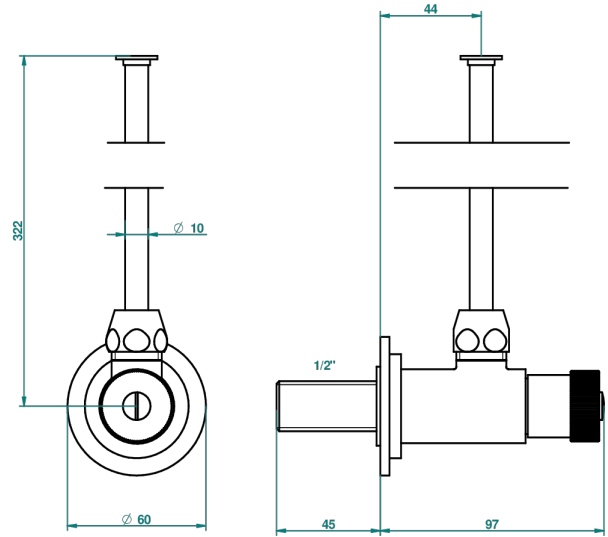

# DIPLOMATE ANILLO LISO

U4A-181

Llave de escuadra 1/2" con tubo de 30 cm mando normal

THG<sup>®</sup>  
PARIS

1878

10/01/2020

## CARACTERÍSTICAS

- Diplomate anillo liso
- Llave de escuadra 1/2" con tubo de 30 cm mando normal