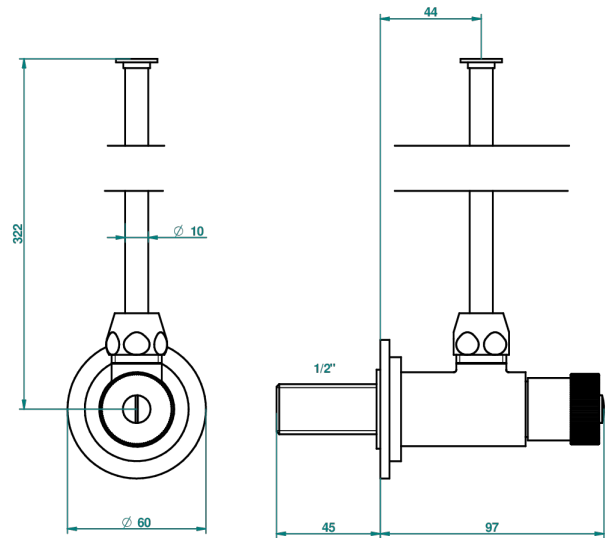

# NIHAL GRUNES PORZELLAN

U2R-181

Eckventil 1/2" mit Schubrosette mit 30 cm Kupferrohr (Standard)

THG<sup>®</sup>  
PARIS

1878

10/01/2020

## EIGENSCHAFTEN

- Nihal grünes Porzellan
- Eckventil 1/2" mit Schubrosette mit 30 cm Kupferrohr (Standard)