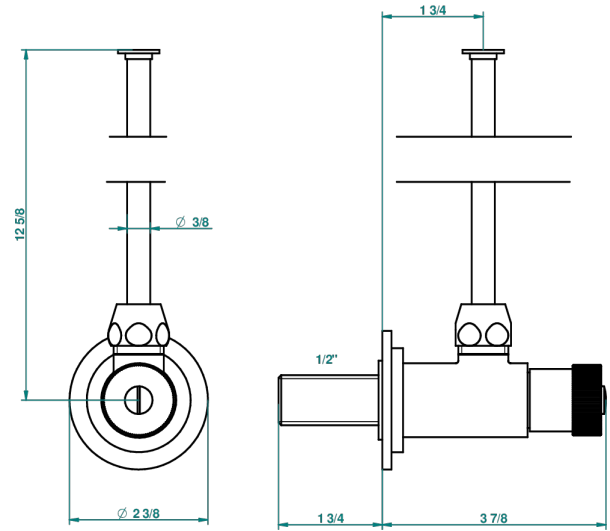

NIHAL PORCELAINE VERTE

U2R-181

Robinet de réglage M1/2" avec tube de 30 cm, tous styles

THG[®]
PARIS

1878

10/01/2020

CARACTÉRISTIQUES

- Nihal Porcelaine verte
- Robinet de réglage M1/2" avec tube de 30 cm, tous styles